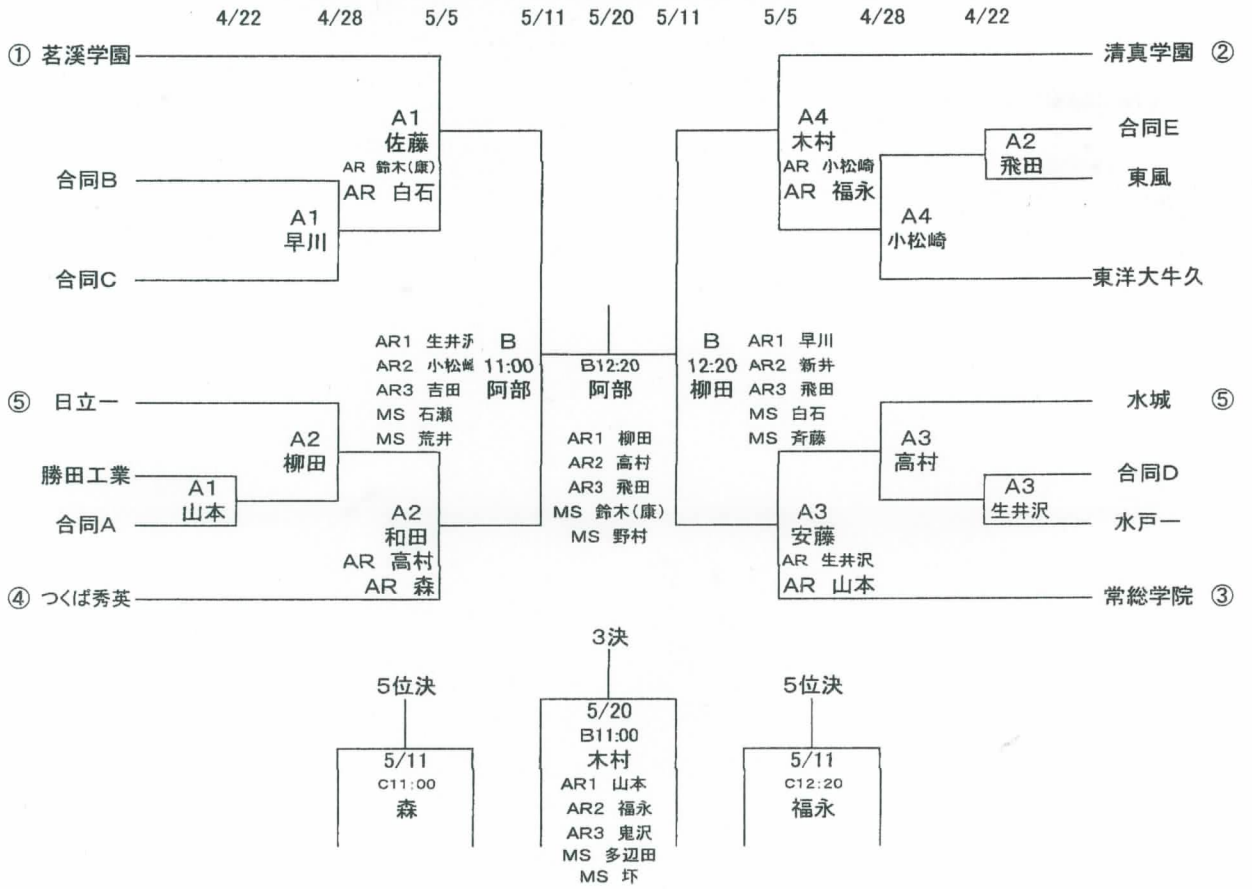

第60回関東高等学校ラグビーフットボール大会茨城県予選【組み合わせ】

★時間… 1. 10:30 2. 11:40 3. 12:50 4. 14:00

★場所… A 水戸農業高校
B 鹿嶋市ト伝の郷運動公園(入口側)
C 鹿嶋市ト伝の郷運動公園(奥側)

※ 合同A … 磯原・太田一・海洋
合同B … 緑岡・水農・勝田・茨城東
合同C … 土浦一・土浦工・牛久・つ国
合同D … 下館工・三和
合同E … 並木・下妻一・守谷・下館二